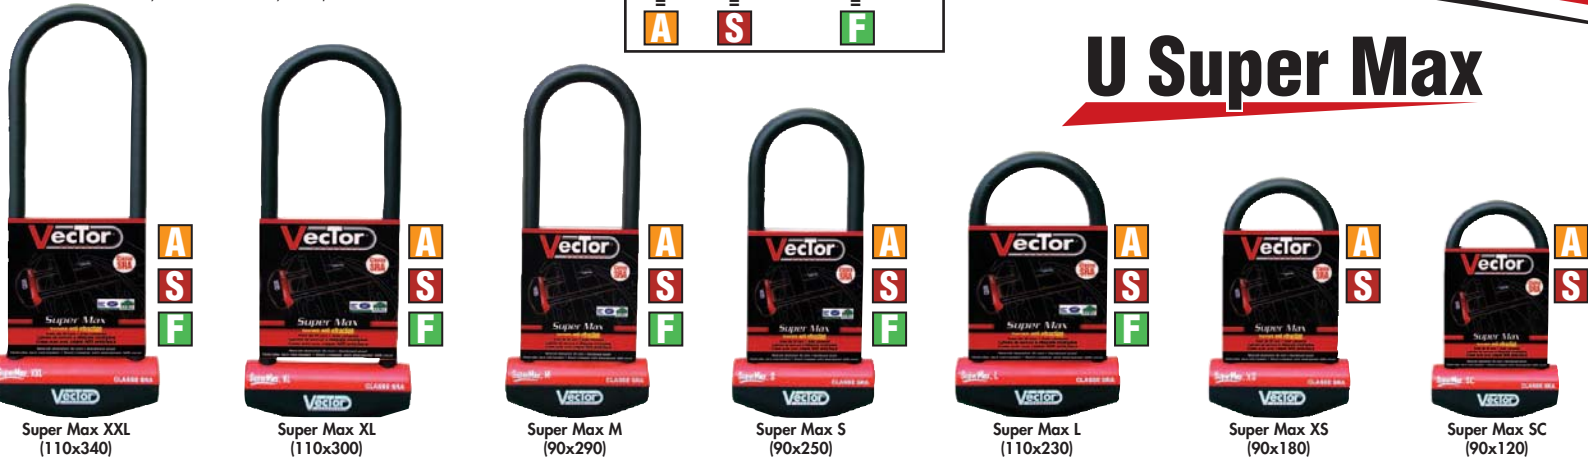

Légende

= **A**
 = **S**
 = **F**

U Super Max

Super Max MC

- Super max MC **A S F**
- Super max MC L **A S F**
- Super max MC XL **A S F**
- Super max MC XXL **A S F**
- Super max MC XXXL **A S F**

Bloque-Disques

		"U" SUPER MAX							"U" SUPER MAX MC							
APRILIA	Année	SC	XS	S	M	L	XL	XXL	MC	MC L "New"	MC XL	MC XXL	MC XXXL	VECTOR BLOK	MINIMAX	MINIMAX ALARM
650 Pegaso strada	05-		•	•		•								•	•	•
750 Shiver														•	•	•
850 Mana														•	•	•
1000 RSV	03-													•	•	•
1000 Tuono	05-													•	•	•
1000 RSV	98-02													•	•	•
1000 Tuono	00-04													•	•	•
BMW	Année	SC	XS	S	M	L	XL	XXL	MC	MC L "New"	MC XL	MC XXL	MC XXXL	VECTOR BLOK	MINIMAX	MINIMAX ALARM
650 F GS														•	•	•
800 F GS	06-													•	•	•
1150 Boxer														•	•	•
1200 K R	05-													•	•	•
1200 K S	05-													•	•	•
1200 R GS	04-			•	•	•								•	•	•
1200 R R														•	•	•
1200 R RT														•	•	•
DUCATI	Année	SC	XS	S	M	L	XL	XXL	MC	MC L "New"	MC XL	MC XXL	MC XXXL	VECTOR BLOK	MINIMAX	MINIMAX ALARM
696 Monster														•	•	•
848														•	•	•
1098														•	•	•
Hypermotard														•	•	•
Multimotardo														•	•	•
HONDA	Année	SC	XS	S	M	L	XL	XXL	MC	MC L "New"	MC XL	MC XXL	MC XXXL	VECTOR BLOK	MINIMAX	MINIMAX ALARM
125 CBR	08-	•	•	•						•				•		
125 Pantheon														•		•
125 S-Wing		•	•	•	•	•	•	•	•	•	•	•	•	•	•	•
125 Varadero	-06												•	•	•	•
125 VT Shadow														•	•	•
125 XR L														•	•	•
500 CB			•	•	•				•							
500 CBF	05-		•										•			
600 CBR	08-													•	•	•
600 CB Hornet	03/06		•			•								•	•	•
600 CBR F	01-03		•	•	•	•	•		•		•			•	•	•

Notre tableau d'applications VECTOR Security prend en compte : - pour les antivol U : le rangement sous la selle
 - pour les Minimax/Alarm : l'utilisation selon le type de disque

Sécurité

Applications motos