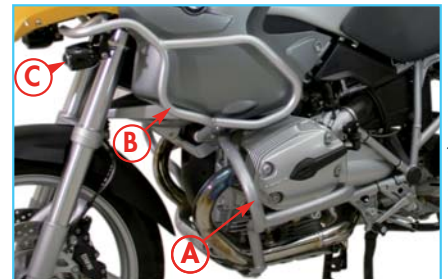

HONDA CBF 600

HONDA XL650V

HONDA XL 1000 Varadero

BMW 1200 GS/R1200 ADP

BMW				
CC	Modèle	Année	Couleur	Réf.
F800	S	07	noir	SW6027
(A)	1200 GS (moteur)	04-08	métal	SW6029
(B)	1200 GS (réservoir)	04-07	métal	SW6039 (2)
(B)	1200 GS (réservoir)	08-09	métal	SW6040 (2)
(C)	1200 GS (phares additionnels/2)			SW3515 (1)
1200	R ST	05-	noir	SW6002
1200	K R	05-	noir	SW6003

(1) Kit phare anti brouillard - (2) A fixer sur pare carter SW6029

KAWASAKI				
CC	Modèle	Année	Couleur	Réf.
650	Versys	07-	noir	SW6034
1000	KLV	04-	noir	SW6028

HONDA				
CC	Modèle	Année	Couleur	Réf.
125	CBR	04-	noir	SW6004
125	XLV Varadero	01-	noir	SW6005
500	CBF	04-	noir	SW6006
600	CBF	04-07	noir	SW6007
600	XLV Transalp	88-99	noir	SW6041
650	XLV Transalp	00-	noir	SW6008
750	XRV Africa Twin	90-03	noir	SW6009
1000	CBF	06-	noir	SW6031
1000	XLV Varadero sans ABS	03	noir	SW6010
1000	XLV Varadero	06-	noir	SW6032
1300	CB	03-	noir	SW6011