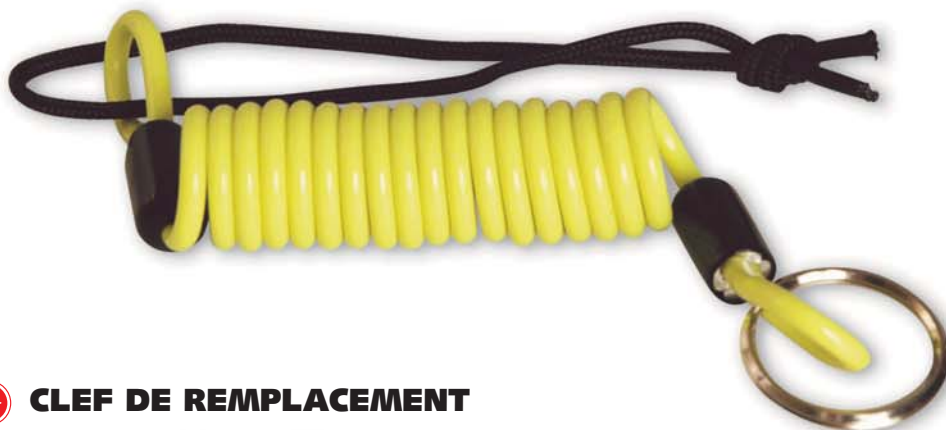

▶ CÂBLE DE RAPPEL

Recommandé pour l'utilisation d'un bloque disque.

VE4002

▶ CLEF DE REMPLACEMENT