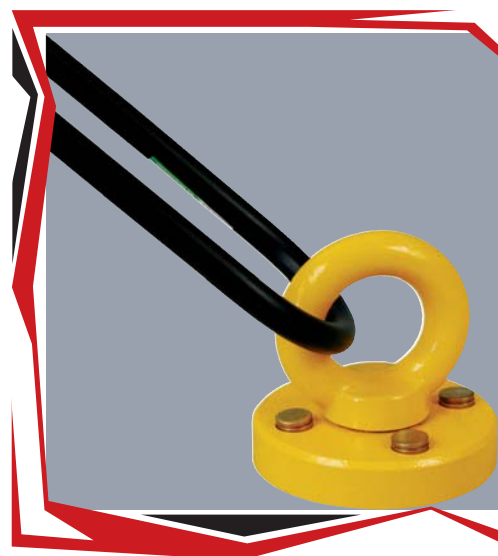

Vector®

SECURITY

The Motorcycle Security Expert

IMMO BLOK

VHS
VERY HIGH SECURITY

- Anse diamètre 22mm.
- Protection anti-corrosion par peinture époxy.
- Dimensions intérieures de l'anse : 50x50mm.
- Kit complet : 4 chevilles de fixations incluses.
- Cache-écrous en acier (présentés non emboîtés)

VE4005

SOL BLOK

VHS
VERY HIGH SECURITY

- Anse pivotante pour arrimage en positions multiples.
- Alésage intérieur 60 mm
- Anneau acier diamètre 25mm.
- Hauteur totale : 140mm
- Kit complet prêt à poser livré (chevilles de fixations + vis avec billes anti-perçage)
- Cache-écrous acier. (présentés non emboîtés)

VE4006

COMPAC BLOK

VHS
VERY HIGH SECURITY

- Anse multi-usages compacte.
- Hauteur réduite : 38mm
- Dimensions platine : 139x90mm.
- Dimensions intérieures de l'anneau : 95x78mm.
- Anneau en acier - diamètre 22 mm.
- Kit complet prêt à poser livré (chevilles de fixations - vis avec billes anti-perçage - Cache écrous acier).

VE4001