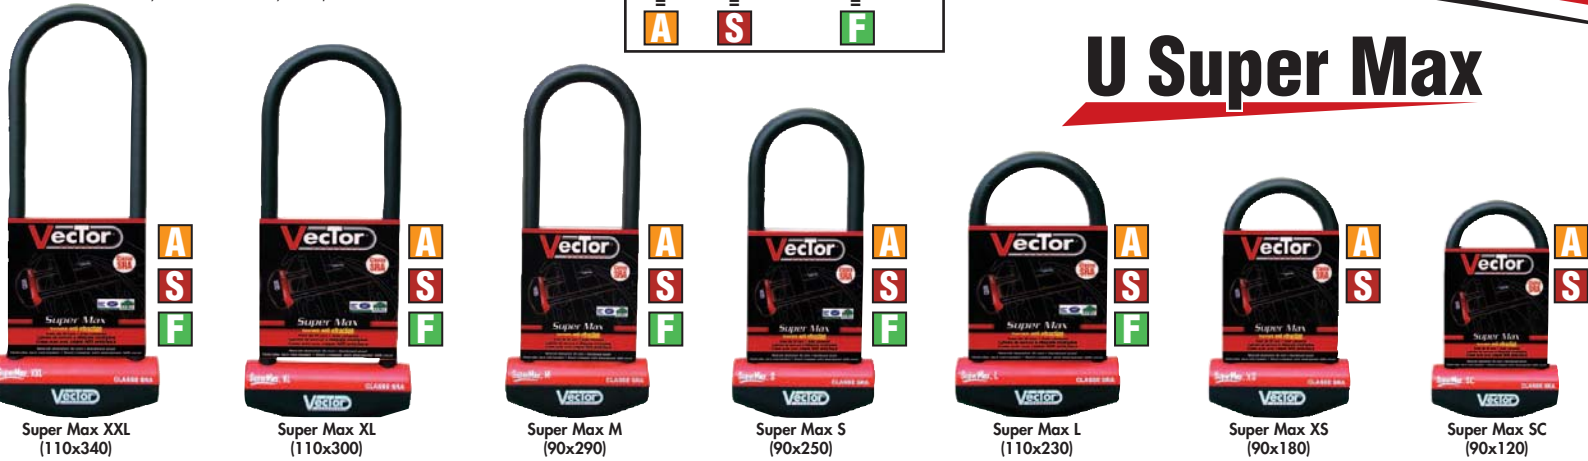

Légende

U Super Max

Super Max MC